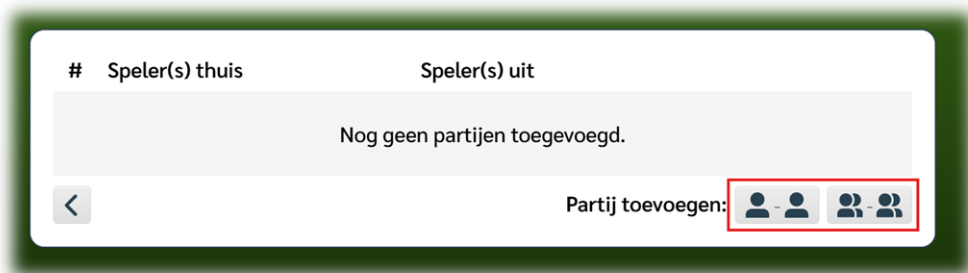

1. Ga naar de website www.beugelen.nl.

2. Log in via de knop “leden login” met inloggegevens van jouw vereniging.

3. Druk vervolgens op “Scorebord”.

4. Selecteer de competitiewedstrijd of maak een nieuwe oefenwedstrijd aan.

5. Voeg de wedstrijden toe middels de knoppen:

6. Selecteer de personen uit de lijst en voeg de wedstrijden toe.

7. Start de wedstrijd door middel van de play-knop: