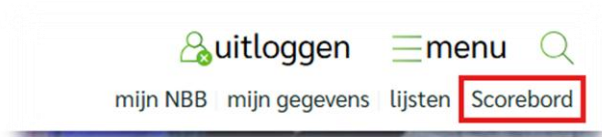

1. Ga naar de website www.beugelen.nl.

2. Log in via de knop “leden login” met inloggegevens van jouw vereniging.

3. Druk vervolgens op “Scorebord”.

4. Selecteer de competitiewedstrijd of maak een nieuwe oefenwedstrijd aan.

5. Voeg de wedstrijden toe middels de knoppen:

6. Selecteer de personen uit de lijst en voeg de wedstrijden toe.

7. Start de wedstrijd door middel van de play-knop: